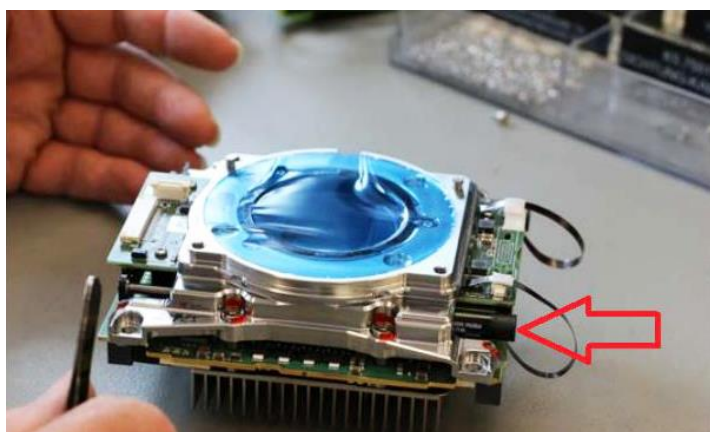

野生動物を追いかけて

象、ライオン、カモシカの群れ。ドキュメンタリー撮影用に特別に設計されたデジタルカメラがあれば、どんな野生動物でもすばやくレンズにとらえることができます。ただし、光の条件が良くない場合や場面をすばやく切り替える必要がある場合などは、プロカメラマンの手腕とそれを活かせる撮影機材が要求されます。こうした中で、マクソンの小型モータは撮影画像の忠実な色の再現に役立っています。

太陽がじりじりと大地に照りつけ、気温は日陰でも 35 度。真っ青な空には雲ひとつ見当たりません。ここは魅力的な動物の世界、雄大な自然の風景が広がるケニアのサバンナです。世界中からドキュメンタリー撮影クルーがこの地に押し寄せ、野生動物の姿を追っています。しかし、ライオンや象などには接近し過ぎないようにしなければならず、危険な仕事でもあります。撮影隊はジープに乗ってサバンナを駆け抜け、東アフリカの動物を探します。突然、真昼の太陽のもと、水平線上に 1 頭のライオンが現れました。ライオンは背丈の高い草の中に横たわっており、その姿はほとんど見えません。近づいてくるジープには無関心な様子です。カメラマンはスタンバイ済みで、デジタルカメラ「ARRI AMIRA」で照準を合わせています。そしてあっという間に、サバンナの王の姿は映像で捉えられました。

撮影チームとその撮影機材にとっては、温度条件も課題のひとつとなります。ARRI 社で埋め込み画像処理技術主任を務めるグンター・フェッティンガー氏の説明によると、特別な冷却システムが内蔵されたこのビデオカメラは周囲温度 50 度まで対応します。またこれはマイナス 20 度まで問題なく機能することも冷却テストによって確認されています。

ドキュメンタリーに最適

動物のドキュメンタリーの撮影は多大なコストや労力がかかるため、できるだけ少人数のチームが組まれます。「ARRI AMIRA」はドキュメンタリー撮影専用のカメラで、シングルオペータ用途向けに設計されています。ミュンヘン（ドイツ）で製造されるこのデジタルカメラはカスタマイズ可能で、『アイアンマン 3』などのハリウッド映画の撮影に使用された兄貴分のカメラ「ARRI ALEXA」と同等の高い画質（最大画像レート 200 fps）を提供します。

マクソンモータを用いたフィルタ交換

「ARRI AMIRA」には電動制御式 ND フィルタ（ニュートラルフィルタ）が装備されており、外からの光が明るくなるとこのフィルタがセンサの前に移動するようになっています。このフィルタは画像の輝度を抑えて「ニュートラル」な状態にする働きをします。この場合の「ニュートラル」とは、色彩に影響を与えることなく光量のみを低下させることを意味します。ND フィルタは特に芸術的な映像を撮影するときに重要な役割を果たします。

このカメラには MR エンコーダ付き maxon RE 8 モータとプラネタリギアヘッド GP 8A が使用されています。画像センサ前にフィルタを出し入れするセンサコンポーネント内にあるスピンドルは、このブラシ付き DC モータによって駆動されます。ARRI 社のハードウェアアーキテクトであるミヒャエル・ハウプマン氏は、ARRI がマクソンのドライブシステムを採用した理由を次のように述べています。「回転パルスエンコーダのための妥当な解決法を提供していた直径 8mm のモータは、市場で唯一マクソンのモータだけでした。」